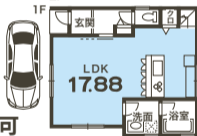

新築一戸建

ハイライフ 羽束師

仲介 価格 **2180**万円

6M×6M
西南角地

土地
約**20.13**坪

充実設備

★1BOX駐車可
★広々リビング

- 伏見区羽束師古川町●市バス樋爪口徒歩5分
- 宅地66.54㎡●建延78.97㎡●完予H29年5月

近日着工予定!!

貸テナント

ハイライフパーティービル 京阪出町柳

貸主 賃料 **15**万円

カフェ店等
相談可

間口広々

駅近!!
好立地

★事務所・整体院・物販等適す
★スケルトン自動扉完備

- 左京区田中下柳町●専面38.22㎡●鉄骨3建1階
- H10年3月築●2年更新●保証90万円●共益3000円

京阪出町柳駅 徒歩2分

今出川通り面す
1階南向き路面店

歩道

今出川通り

京知免/4第11257号・建設業(般-25)第35179号 全日本不動産協会会員・近畿公取協会会員

ホームアンドライフ

☎0774-34-4333