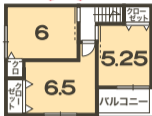

新築一戸建

ハイライフ 羽束師

仲介 価格 **2180**万円

6M×6M
西南角地

土地
約**20.13**坪

充実設備

★1BOX駐車可
★広々リビング

- ●伏見区羽束師古川町●市バス樋爪口徒歩5分
- ●宅地66.54㎡●建延78.97㎡●完予H29年5月

近日着工予定!!

貸テナント

ハイライフパーティービル 京阪出町柳

貸主 賃料 **15**万円

カフェ店等
相談可

間口広々

駅近!!
好立地

★事務所・整体院・物販等適す
★スケルトン自動扉完備

- ●左京区田中下柳町●専面38.22㎡●鉄骨3建1階
- ●H10年3月築●2年更新●保証90万円●共益3000円