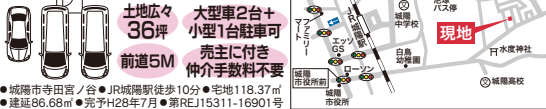

★間口広々
土地広々 **36坪**
前道**5M**
大型車2台+
小型1台駐車可
売主に付き
仲介手数料不要