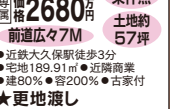

●JR木幡駅徒歩13分 ●京阪木幡駅徒歩18分 ●宅地183.43㎡ ●建延84.05㎡ ●完予H28年8月 ●第REJ15311-16902号 (仲介手数料不要) (1F LDK14・4.5和 2F 6・7・5.25洋)