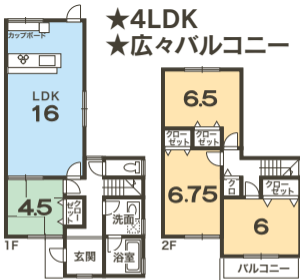

新築一戸建

淀際目

売主 価格 2680万円

新登場

施工例

★4LDK  
★広々バルコニー

- 京阪淀駅歩18分
- 宅地118.36㎡
- 建延92.34㎡
- 完予H29年2月
- 建確REJ15382-18921号

前道広々  
6M

土地広々  
約35.8坪

大型車2台軽1台  
駐車可

売主に付き  
仲介手数料不要

南向き

自由設計可

京知免/4第11257号・建設業(般-25)第35179号 全日本不動産協会会員・近畿公取協会会員

ホームアンドライフ

☎0774-34-4333